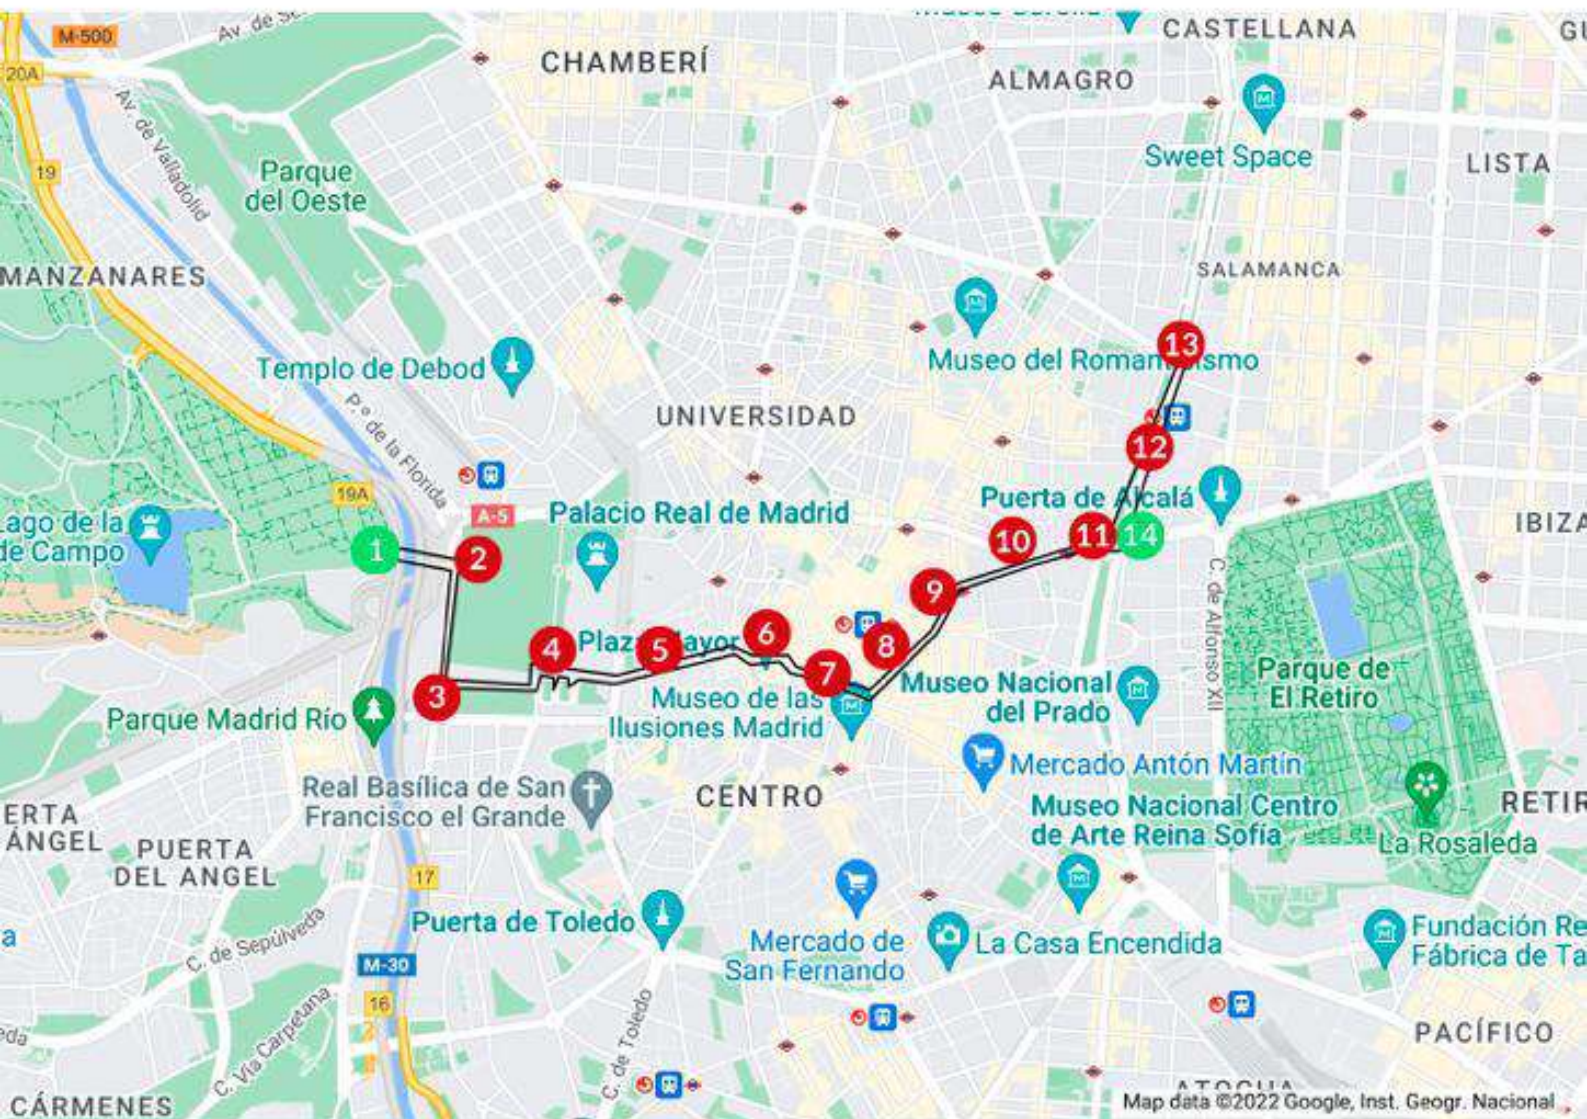

## **NUEVO ITINERARIO POR LA PLAZA MAYOR Y PLAZA JACINTO BENAVENTE:**

**10:30 h.** Salida de la Casa de Campo por la Puerta y Puente del Rey,

**11:30 h.** Catedral de la Almudena y Calle Mayor, Plaza Mayor, Plaza Santa Cruz, Plaza de Jacinto Benavente por calle de la Cruz, hasta Plaza de Canalejas,

**12:30 h.** Plaza de Cibeles, **13 h.** Plaza de Colón,

**13:30 h.** Ceremonia de entrega de los maravedis ante el Ayuntamiento

**14 h.** Regreso por el mismo itinerario y despedida en la Casa de Campo.

## PLANO DEL RECORRIDO DE LA FIESTA DE LA TRASHUMANCIA 2022

### Leyenda

- |   |  |
|---|--|
| 1 Inicio: Casa de Campo-Puente del Rey.                   | 9 Calle de la Cruz-Plaza de Canalejas. |
| 2 Paseo de la Virgen del Puerto.                          | 10 Calle de Sevilla-Calle de Alcalá.   |
| 3 Paseo Ciudad de Plasencia-Pque. Atenas.                 | 11 Plaza de Cibeles.                   |
| 4 Cuesta de la Vega-Cuesta Ramón.                         | 12 Paseo de Recoletos.                 |
| 5 Calle Mayor.  | 13 Plaza de Colón.                     |
| 6 Calle Ciudad Rodrigo-Plaza Mayor.                       | 14 Final: Plaza de Cibeles.            |
| 7 Calle Gerona-Plaza de la Provincia-Plaza de Santa Cruz. |  |
| 8 Calle de la Bolsa-Plaza de Jacinto Benavente.           |  |